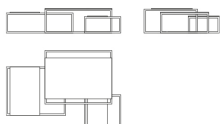

Matrix

TAVOLINI

Un tavolo scenografico dal forte impatto visivo, in cui il linguaggio progettuale contemporaneo, basato sulla leggerezza e sull'essenzialità delle linee, si articola in un gioco di elementi geometrici di altezze e dimensioni diverse. Evoluzione della libreria Matrix, il tavolo presenta una struttura con finitura cromo nero, mentre i piani mobili sono rivestiti in cuoio naturale con impunture sui bordi, in linea con il nuovo mood della collezione.

Struttura in metallo con finitura cromo nero. Ripiani mobili in legno rivestiti in cuoio naturale con impunture sui bordi.

TAVOLINI

Tavolino centrale con struttura in metallo verniciato nelle finiture della collezione GFH. Piani mobili con impuntura rivestiti in pelle o tessuto della collezione GFH.

F.MTX.232.AMX

Tavolino centrale

Caratteristiche standard

L 154 D 110 H 33 cm

L 60.63 D 43.31 H 12.99 in