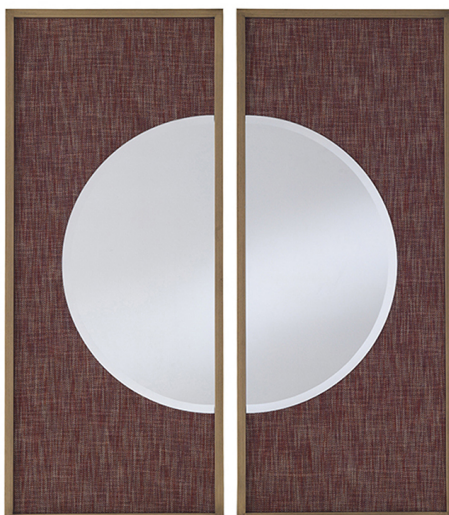

Connery_2

SPECCHI

Struttura in pioppo multistrato. Rivestimento in tessuto cat. A | L.18.35. Cornice in metallo con finitura bronzata. Specchio naturale bisellato.

SPECCHI

Struttura in pioppo multistrato. Rivestimento in tessuto della collezione GF Home. Cornice in metallo con finitura bronzata. Specchio naturale bisellato.

CN2.523.B

Specchio

Caratteristiche standard

L 100 D 4 H 120 cm

L 39.37 D 1.57 H 47.24 in

SPECCHI

RIVESTIMENTO

Tessuti

Natural mirror